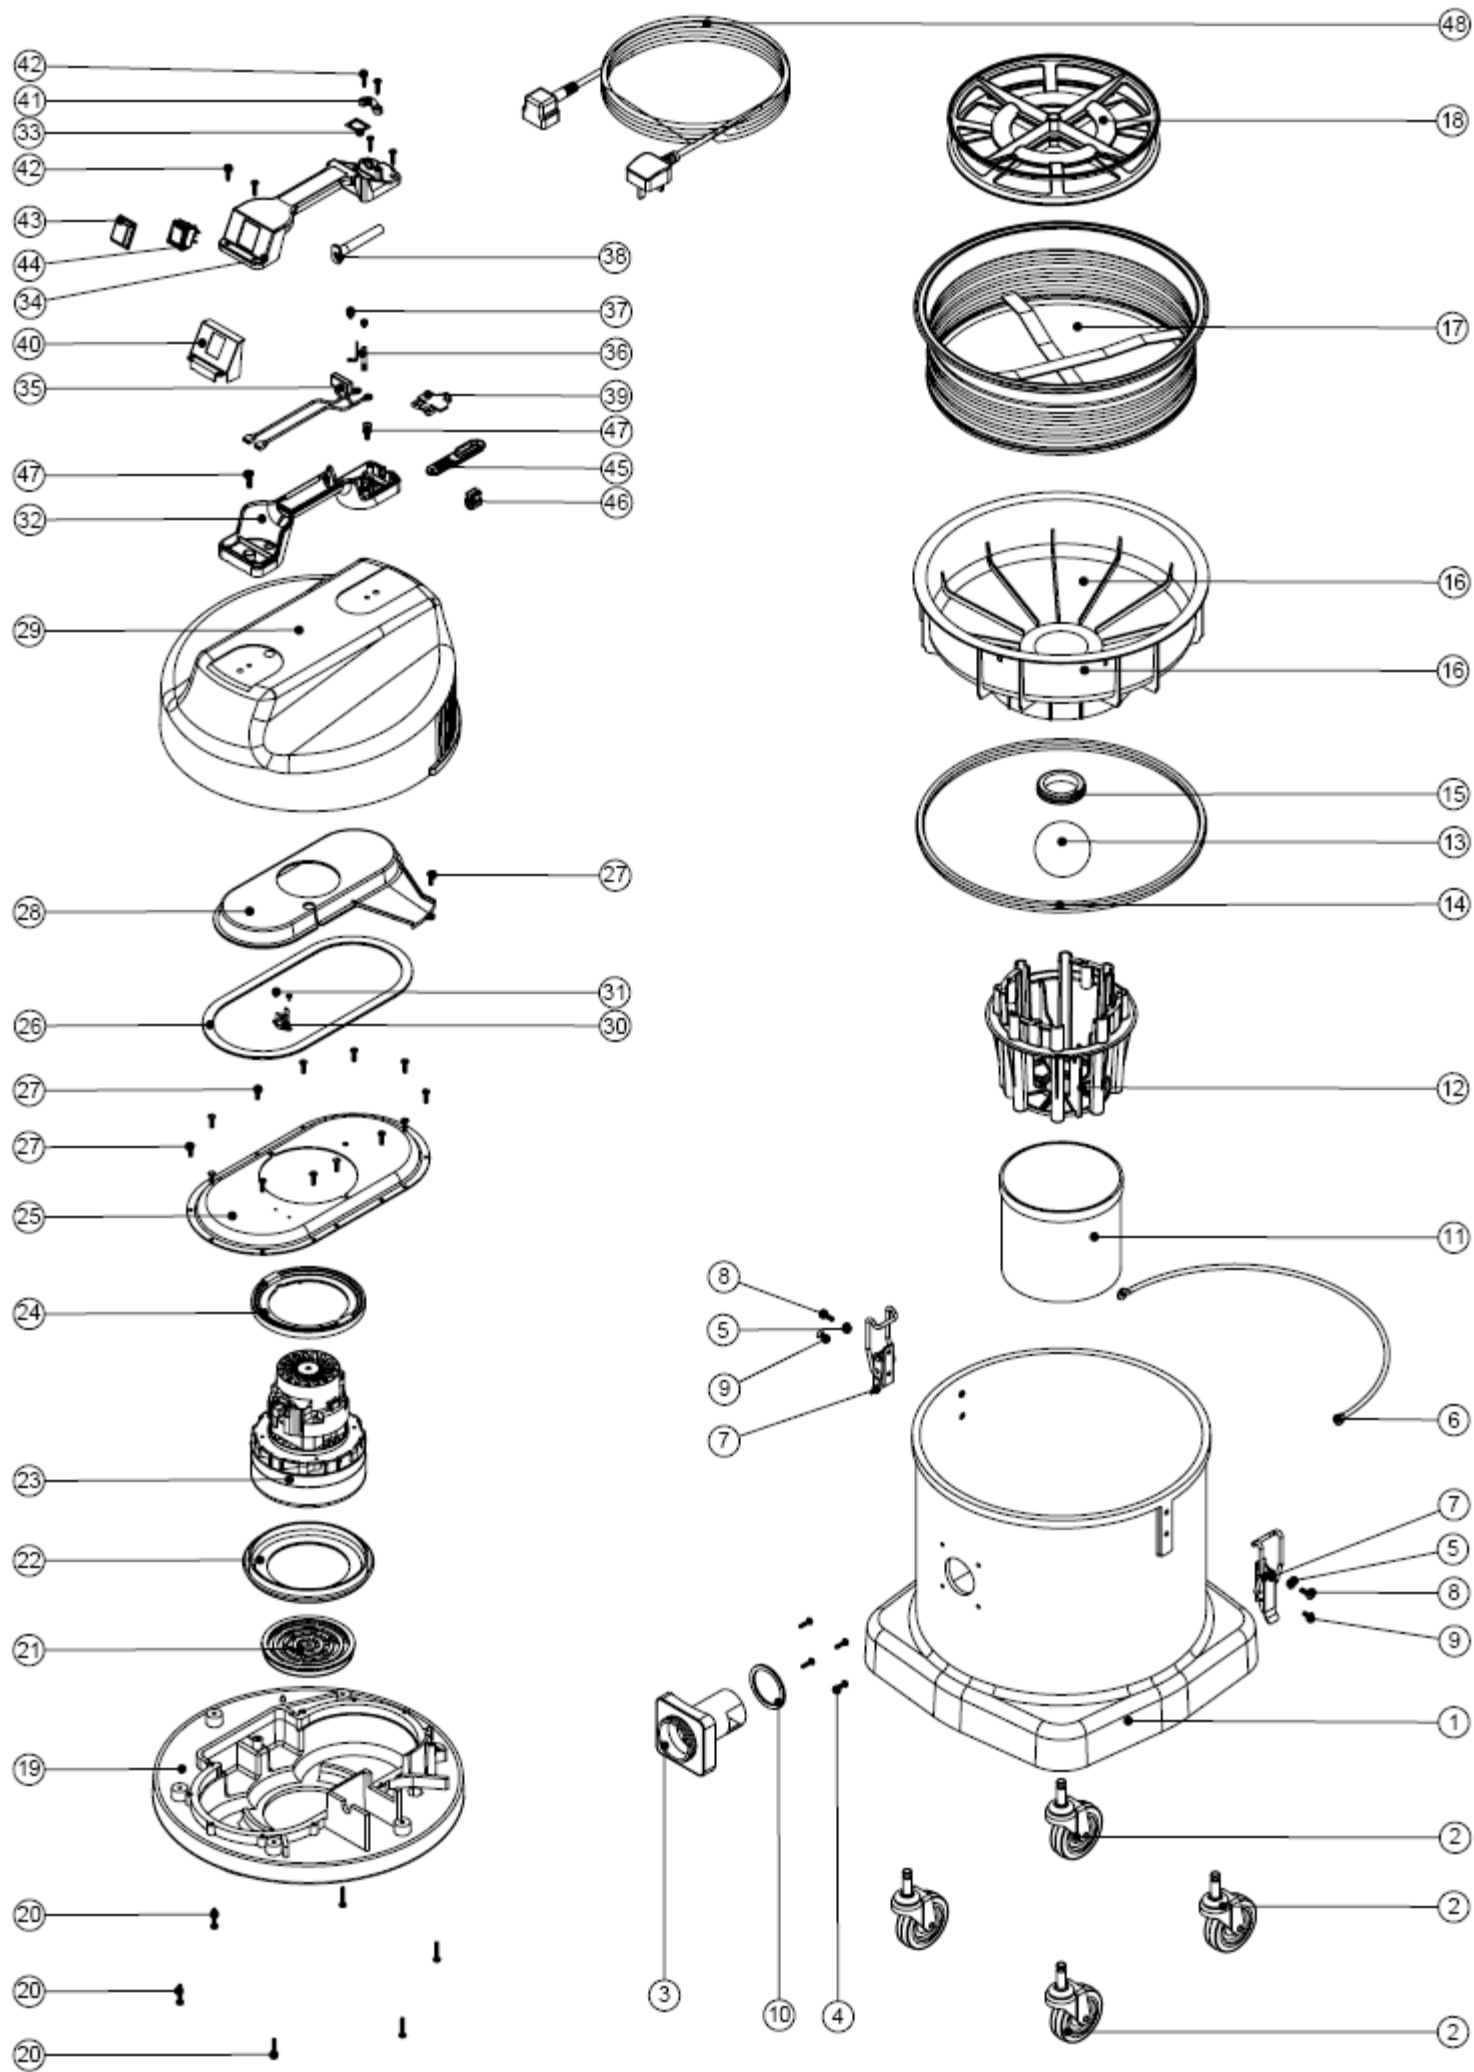

WV570-2 Staub

Zeichnung 771-02 von

[Siehe auch Stromlaufpl](#)

Pos. Artikel - Nr. Bezeichnung

Pos.	Artikel - Nr.	Bezeichnung
1	325008	Behälter ro
	325039	Behälter gr
	325040	Behälter ge
	325132	Behälter gr
2	204060	Rad 75 mm
3	206117	Kunststoff
4	219105	Schraube f
5	208025	Abstandha
6	418512	Behälter -
7	206135	Spannvers
8	219045	Kreuzschlit
9	219330	Senkkopfs
10	202027	Gummidich
11	207073	Gaze - Filte
12	225130	Kunststoffk
13	206026	Ball
14	202036	Dichtung fü
15	220235	Dichtring fü
16a	502035	Naßsauger
16	225101	Grungelem
17	207030	Filter weiß,
18	209600	Doppel - F
19	301047	Motorkopf
20	219369	VA - Schra
21	206010	Motorgitter
22	202005	Motordicht
23	205411	Lamb - Na
24	227925	Motordicht
25	225062	Motor - Ha
26	202012	Dichtung
27	219979	VA - Schra
28	206026	Ball
29	202036	Dichtung fü
30	206026	Ball
31	206026	Ball
32	206026	Ball
33	206026	Ball
34	206026	Ball
35	206026	Ball
36	206026	Ball
37	206026	Ball
38	206026	Ball
39	206026	Ball
40	206026	Ball
41	206026	Ball
42	206026	Ball
43	206026	Ball
44	206026	Ball
45	206026	Ball
46	206026	Ball
47	206026	Ball
48	206026	Ball

Blatt 2

32	320686	Handgriff - Unterteil
33	202000	Anschlußbraumdichtung (Handgriff)
34	227625	Handgriff - Oberteil für 1 Schalter, 2 Kontakte
	227627	Handgriff - Oberteil für Festanschluß der Zuleitung
35	220142	Entstörersatz
36	206562	Kontaktstift
37	219090	Kreuzschlitzschraube M 4 x 8 mm mit Sicherungsscheibe
38	220923	Kabelknickschutz
39	227632	Klemmenabdeckung für 2 Kontaktstifte
40	227635	Schalterplatte für 1 Schalter
41	227564	Schelle für Nucable - Stecker
42	219107	Schraube für Kunststoffe Nr. 6 x 5/8"
43	206573	Schalterabdeckung
44	220843	Netzschalter blau
45	227636	Zugentlastung
46	227637	Kabelklammer
47	219546	Kreuzschlitzschraube M 5 x 20 mm mit Sicherungsscheibe
48	236123	Zuleitung 2 x 1,0 mm ² ca. 10 m lang, gelb