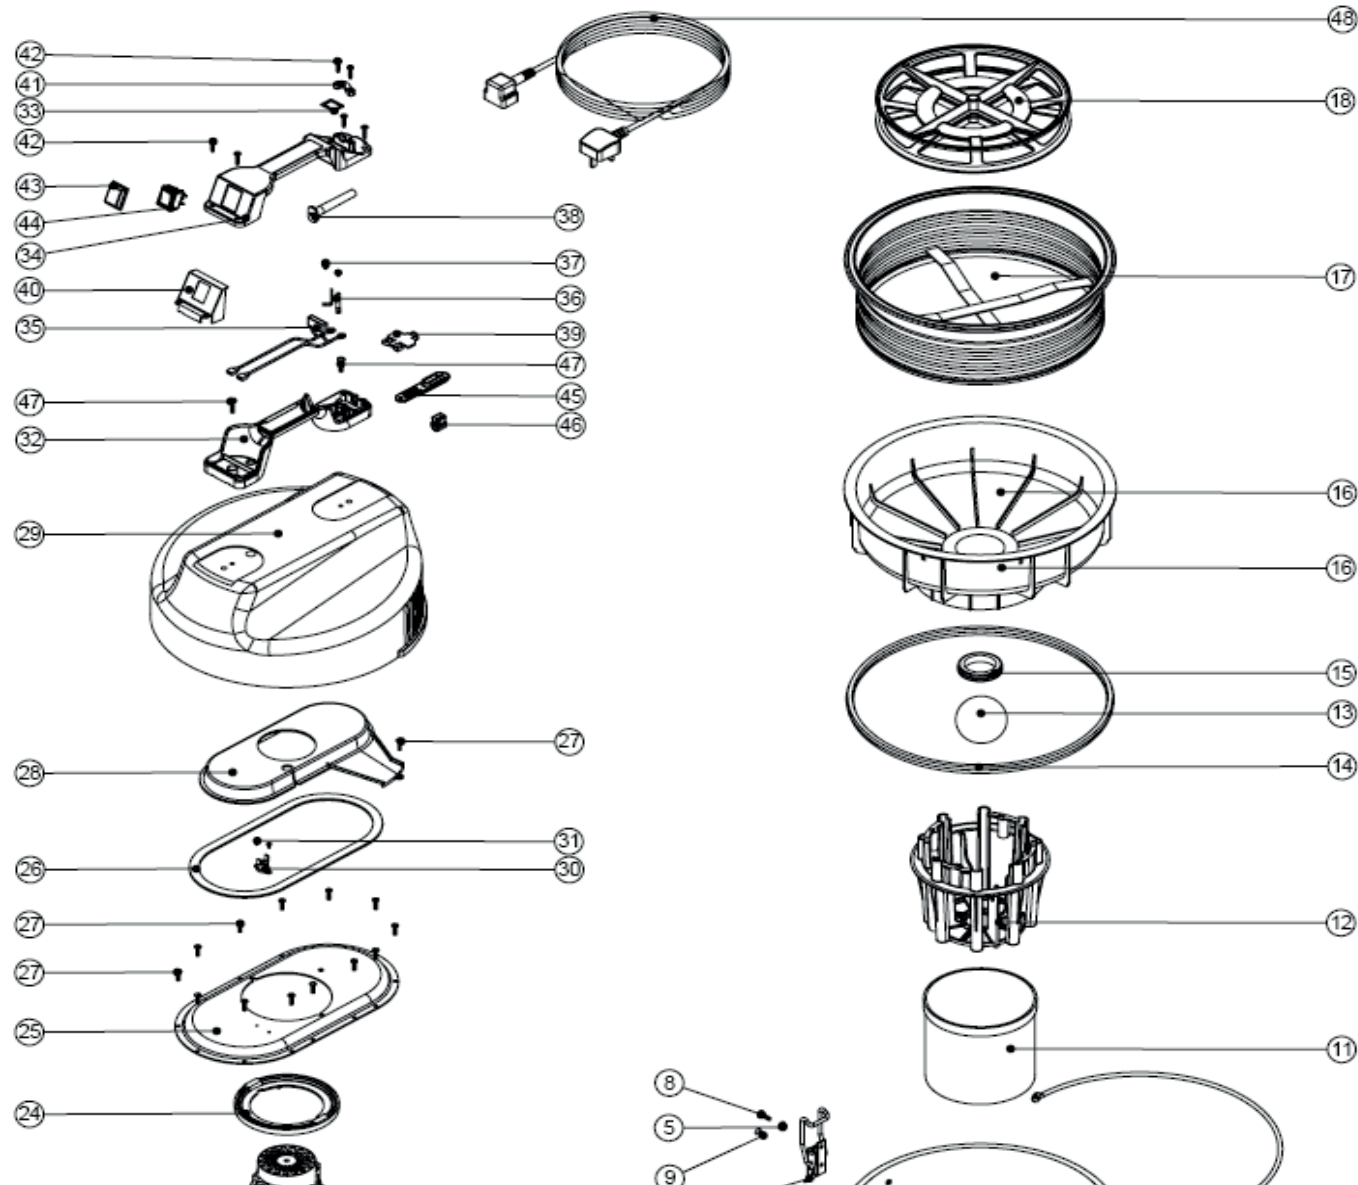

WV570-2 Staub

Zeichnung 771-02 von

[Siehe auch Stromlaufpl](#)

Pos. Artikel - Nr. Bezeichnung

Pos.	Artikel - Nr.	Bezeichnung
1	325008	Behälter ro
	325039	Behälter gr
	325040	Behälter ge
	325132	Behälter gr
2	204060	Rad 75 mm
3	206117	Kunststoff
4	219105	Schraube f
5	208025	Abstandha
6	418512	Behälter -
7	206135	Spannvers
8	219045	Kreuzschlit
9	219330	Senkkopfs
10	202027	Gummidich
11	207073	Gaze - Filte
12	225130	Kunststoffk
13	206026	Ball
14	202036	Dichtung fü
15	220235	Dichtring fü
16a	502035	Naßsauger
16	225101	Grungelem
17	207030	Filter weiß,
18	209600	Doppel - F
19	301047	Motorkopf
20	219369	VA - Schra
21	206010	Motorgitter
22	202005	Motordicht
23	205411	Lamb - Na
24	227925	Motordicht
25	225062	Motor - Ha
26	202012	Dichtung
27	219979	VA - Schra
28	206026	Ball
29	202036	Dichtung fü
30	206026	Ball
31	206026	Ball
32	206026	Ball
33	206026	Ball
34	206026	Ball
35	206026	Ball
36	206026	Ball
37	206026	Ball
38	206026	Ball
39	206026	Ball
40	206026	Ball
41	206026	Ball
42	206026	Ball
43	206026	Ball
44	206026	Ball
45	206026	Ball
46	206026	Ball
47	206026	Ball
48	206026	Ball

Blatt 2

32	320686	Handgriff - Unterteil
33	202000	Anschlußbraumdichtung (Handgriff)
34	227625	Handgriff - Oberteil für 1 Schalter, 2 Kontakte
	227627	Handgriff - Oberteil für Festanschluß der Zuleitung
35	220142	Entstörersatz
36	206562	Kontaktstift
37	219090	Kreuzschlitzschraube M 4 x 8 mm mit Sicherungsscheibe
38	220923	Kabelknickschutz
39	227632	Klemmenabdeckung für 2 Kontaktstifte
40	227635	Schalterplatte für 1 Schalter
41	227564	Schelle für Nucable - Stecker
42	219107	Schraube für Kunststoffe Nr. 6 x 5/8"
43	206573	Schalterabdeckung
44	220843	Netzschalter blau
45	227636	Zugentlastung
46	227637	Kabelklammer
47	219546	Kreuzschlitzschraube M 5 x 20 mm mit Sicherungsscheibe
48	236123	Zuleitung 2 x 1,0 mm ² ca. 10 m lang, gelb