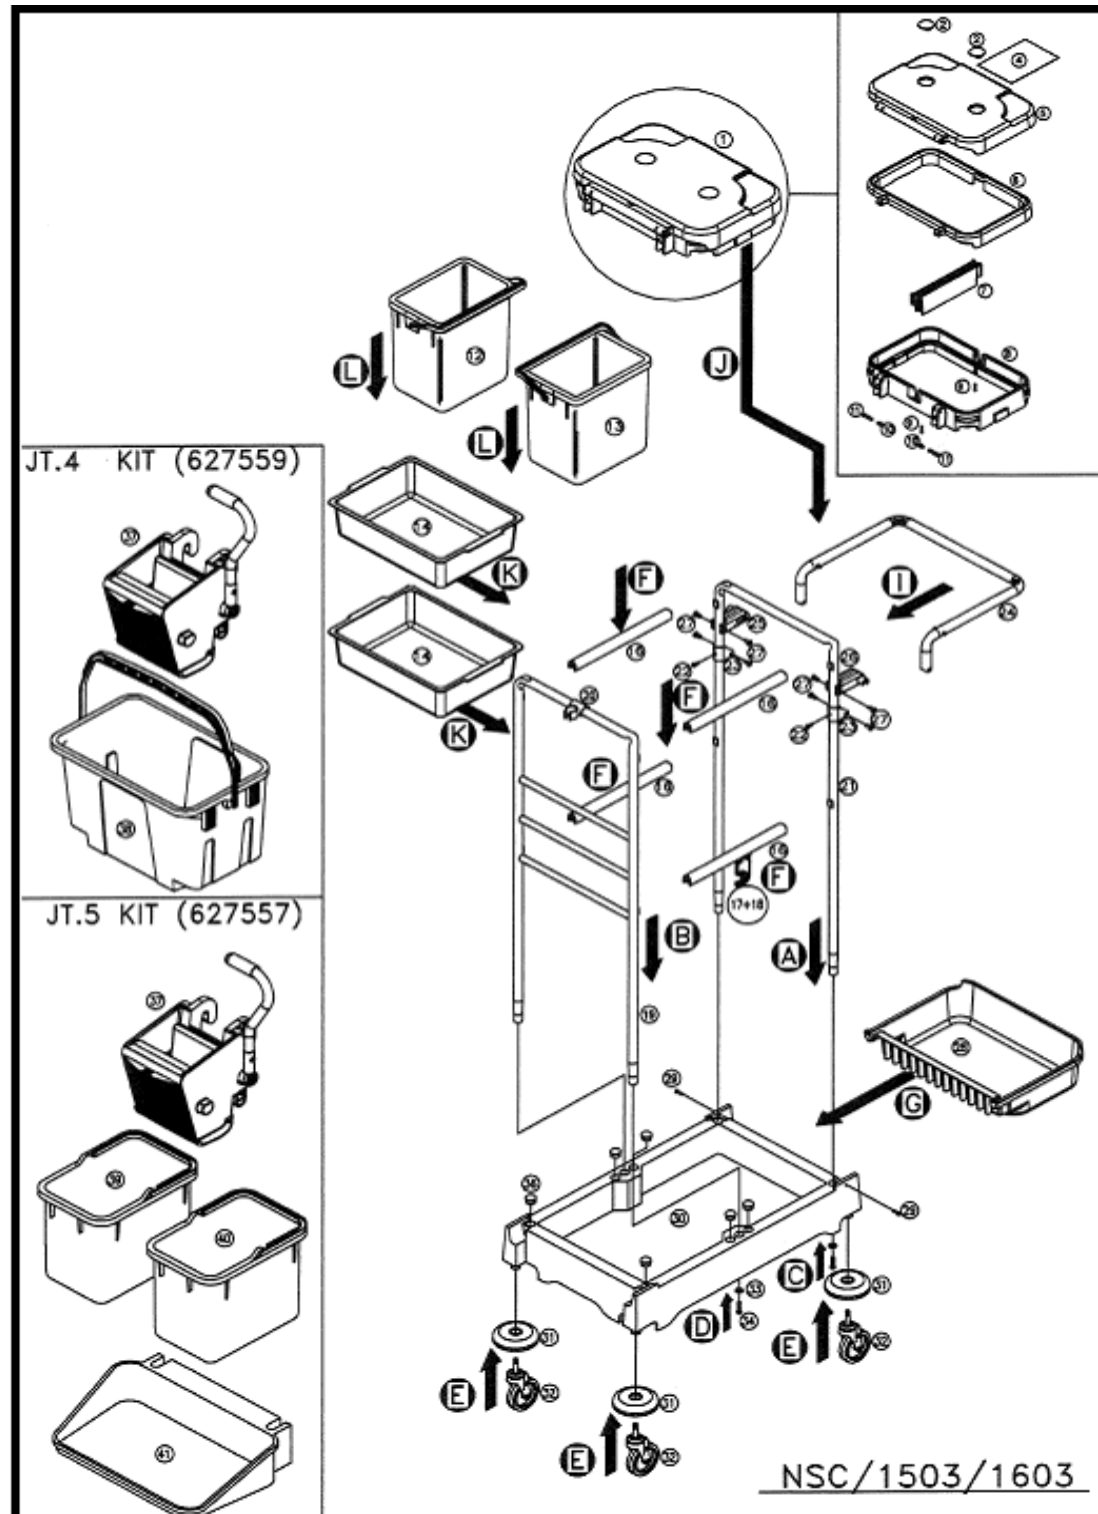

Reinigungswagen NSC 1503 / NSC 1603

Pos.	DV-Nr.	Kurztext
1	629025	Universalabfalleinheit 120-Liter / 2 x 70 Liter, blau
2	62759R	Farbcodierung für Abfalleinheiten, rot
	223138	Farbcodierung für Abfalleinheiten, dunkelblau
	62759B	Farbcodierung für Abfalleinheiten, blau
	62759G	Farbcodierung für Abfalleinheiten, grün
	62759Y	Farbcodierung für Abfalleinheiten, gelb
4	223131	Klarsicht-Einlage für Müllfachdeckel
5	227496	Deckel für Abfalleinheit, blau
6	227497	obere Rahmen für Abfalleinheit, blau
7	229627	Trennsteg für Abfalleinheit 120-Liter / 2 x 70-Liter, blau
8	227498	Tragrahmen unten für Abfalleinheit, blau
9	219602	Schraube für Kunststoffe 6 x 1"
10	227499	Arretierung für Befestigungsbolzen
11	227501	Befestigungsbolzen für Müllfachdeckel
12	628011	10-Liter Eimer, rot
13	628012	10-Liter Eimer, blau
14	628304	Ablageschale ohne Facheinteilung 120mm tief, blau
16	223116	Quertraverse, blau
17	100032	Versaclean Halterung "Grippy"
18	219107	Schraube für Kunststoffe Nr. 6 x 5/8"
19	418820	vordere Halterahmen
20	628277	Stielhalter horizontal
21	418792	Tragbügel senkrecht, hinten
22	219050	Kreuzschlitzschraube M 5 x 16 mm
23	418760	Halterung für Bügel lackiert
24	418762	Bügelrahmen/Halterung für Abfalleinheit für NSC, pulverbeschichtet
25	229552	Halterung rechts, blau
26	229553	Halterung links, blau
27	219802	Verbindungsschraube M 6
28	227972	Abstellwanne für Müllbeutel, blau
29	219057	Kreuzschlitzschraube M 5 x 25 mm
30	318958	Chassis 1603, blau
31	227479	Abstandsrolle groß
32	204062	Rad 100 mm Ø für Maschinen und Gerätewagen
33	221154	Unterlegscheibe M 8 Form C
34	219555	Schraube M 8 x 25 für Gerätewagen (Innensechskant)
ohne Abb.	219554	Inbusschlüssel 5 mm
36	206996	Verschlussstopfen-Set, blau für Gerätewagen
37	627898	Universalpresse für alle Versaclean-Modelle, blau
38	628107	34L-Eimer ohne Lenkrollen, blau
39	628102	17L-Mopeimer rot
40	628103	17L-Mopeimer blau
41	223082	Ablageschale, blau
ohne Abb.	629445	Abfallsack 120 l, Rolle mit 10 Stück
ohne Abb.	629444	Abfallsack 70 l, Rolle mit 10 Stück