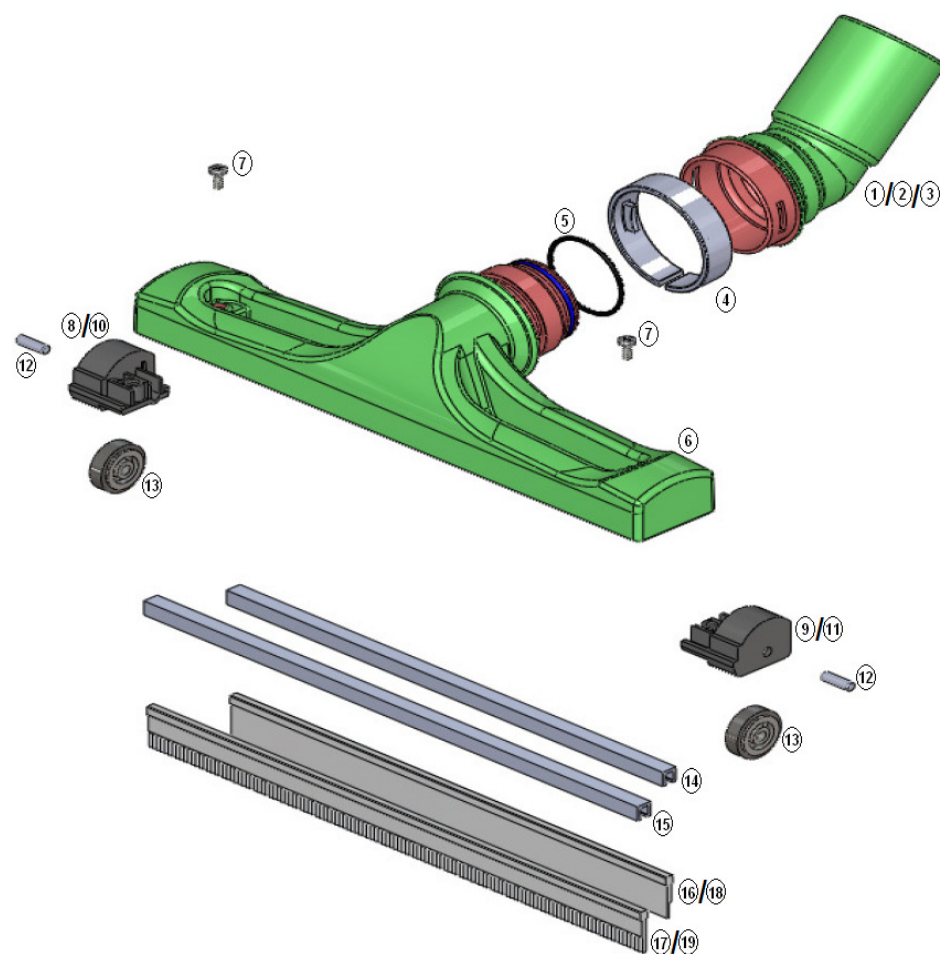

Wibis AG
 Obfelderstrasse 31
 8910 Affoltern am Albis
 044 761 63 36
 www.wibis.ch

601322 PFW Wassersaugdüse 300mm, 32 mm Ø

602382 PFW Wassersaugdüse 300mm, 38 mm Ø

601323 PFB Bodendüse 300 mm, 32 mm Ø

602383 PFB Bodendüse 300 mm, 38 mm Ø

Pos.	Artikel - Nr.	Bezeichnung
1	237326	Drehgelenk 32 mm für ProFlo - Düse 300 mm
2	237327	Drehgelenk 38 mm für ProFlo - Düse 300 mm
3	237328	Drehgelenk 51 mm für ProFlo - Düse 300 mm
4	214144	Federclip schwarz
5	208542	ProFlo O-Ring 40 mm Zwischen Bürstenkörper / Drehgelenk
6	237324	ProFlo - 300 mm - Bürstenkörper
7	291041	Schraube für Kunststoffe Nr. 6 x 3/8
8	237333	ProFlo - Radgehäuse für Wassersaugdüsen links, schwarz
9	237334	ProFlo - Radgehäuse für Wassersaugdüsen rechts, schwarz
10	237470	ProFlo - Radgehäuse für Trockensaug - Bodendüse links, grau
11	237471	ProFlo - Radgehäuse für Trockensaug - Bodendüse rechts, grau
12	214090	Achse 15,75 mm für Laufrad (ProFlo- und Multiflodüse)
13	214051	Laufrad
14	214136	Hintere Halteleiste 258 mm für Bürststreifen / Gummilippe
15	214137	Vordere Halteleiste 292 mm für Bürststreifen / Gummilippe
16	237329	Gummilippe 258 mm (hinten)
17	237330	Gummilippe 292 mm (vorn)
18	214140	Bürststreifen 258 mm (hinten)
19	214141	Bürststreifen 292 mm (vorn)